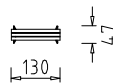

76010 Kinder-Tischbank

LxBxH: 130 x 105 x 57 cm

Sitzhöhe: 35 cm

Beschreibung: tragende Teile aus Kanthölzern 7/7 cm, Sitz- und Tischteile aus Kanthölzern 3,8/9,6 cm, Tanne, verzinkte Schrauben.

Gewicht: 56 kg, schwerstes Teil: 23 kg

Ersatzteile erhältlich.

ab 3

2 x 0,5 h

76011 Kinder-Tischbank HPL

LxBxH: 130 x 105 x 57 cm

Sitzhöhe: 35 cm

Beschreibung: tragende Teile aus Kanthölzern 7/7 cm und 4/7 cm, Sitz und Tischteile aus HPL-Platte, 8 mm, verzinkte Schrauben.

Gewicht: 52 kg, schwerstes Teil: 14 kg

Ersatzteile erhältlich.

ab 3

2 x 0,5 h

NEU

76030 Kindergartenbank, ohne Lehne

LxBxH: ca. 130 x 47 x 32 cm

Beschreibung: Bankstützen aus Flachstahl und Rundrohren verschweißt, verzinkt und gelb pulverbeschichtet, Sitzauflagen aus Kanthölzern 3,8/9,6 cm, Tanne.

Gewicht: 7 kg

76040 Kindergartenbank, mit Lehne

LxBxH: ca. 130 x 51 x 57 cm

Beschreibung: Bankstützen aus Flachstahl und Rundrohren verschweißt, verzinkt und gelb pulverbeschichtet, Sitzauflagen und Lehne aus Kanthölzern 3,8/9,6 cm, Tanne.