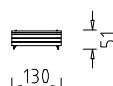

76010 Kinder-Tischbank

LxBxH: 130 x 105 x 57 cm

Sitzhöhe: 35 cm

Beschreibung: tragende Teile aus Kanthölzern 7/7 cm, Sitz- und Tischteile aus Kanthölzern 3,8/9,6 cm, Tanne, verzinkte Schrauben.

Gewicht: 56 kg, schwerstes Teil: 23 kg

Ersatzteile erhältlich.

ab 3

2 x 0,5 h

76011 Kinder-Tischbank HPL

LxBxH: 130 x 105 x 57 cm

Sitzhöhe: 35 cm

Beschreibung: tragende Teile aus Kanthölzern 7/7 cm und 4/7 cm, Sitz und Tischteile aus HPL-Platte, 8 mm, verzinkte Schrauben.

Gewicht: 7 kg

76040 Kindergartenbank, mit Lehne

LxBxH: ca. 130 x 51 x 57 cm

Beschreibung: Bankstützen aus Flachstahl und Rundrohren verschweißt, verzinkt und gelb pulverbeschichtet, Sitzauflagen und Lehne aus Kanthölzern 3,8/9,6 cm, Tanne.

Gewicht: 10 kg

76050 Kindergartentisch

LxBxH: ca. 130 x 61 x 57 cm

Beschreibung: Tischstützen aus Flachstahl und Rundrohren verschweißt, verzinkt und gelb pulverbeschichtet, Tischplatte aus Kanthölzern 3,8/9,6 cm, Tanne.