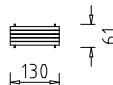

76050 Kindergartentisch

LxBxH: ca. 130 x 61 x 57 cm

Beschreibung: Tischstützen aus Flachstahl und Rundrohren verschweißt, verzinkt und gelb pulverbeschichtet, Tischplatte aus Kanthölzern 3,8/9,6 cm, Tanne.

Gewicht: 20 kg

Ersatzteile erhältlich.